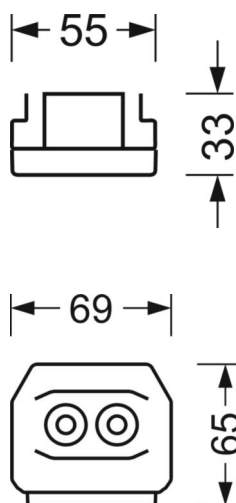

Оптика

Оснастка	LED, цветопередача/оттенок света CRI ≥ 80 / 6500K
Допуск для координаты цветности (MacAdam)	3SDCM
Фотобиологическая безопасность (светильник)	RG1
Номинальный световой поток	6945lm
Срок службы LED	50000h L80/B10 (Tq 45°C)
светоотдача светильников	180lm/W
Угол излучения	95° (C0) / 95° (C90)
UGR поп./вдоль	19.2 / 19.6

DEEP-LINK

<https://www.regiolum.de/ru/article/19417024330>

Ссылка	LED 7000lm 865
ηLB	100 %
Φ ↓/↑	98 % / 2 %
UGR поп./вдоль дисплей	19.2 / 19.6
	65° < 3000cd/m²

Механика

цвет корпуса	белый стандартный для электротехники RAL 9016
размеры (LxWxH/DxH)	2299mm x 55mm x 33mm
вес (нетто)	2.6kg
Вид монтажа	сборка трековых систем, световая структура

размеры

L	2299 mm	Длина
В	55 mm	Ширина
н	33 mm	Высота